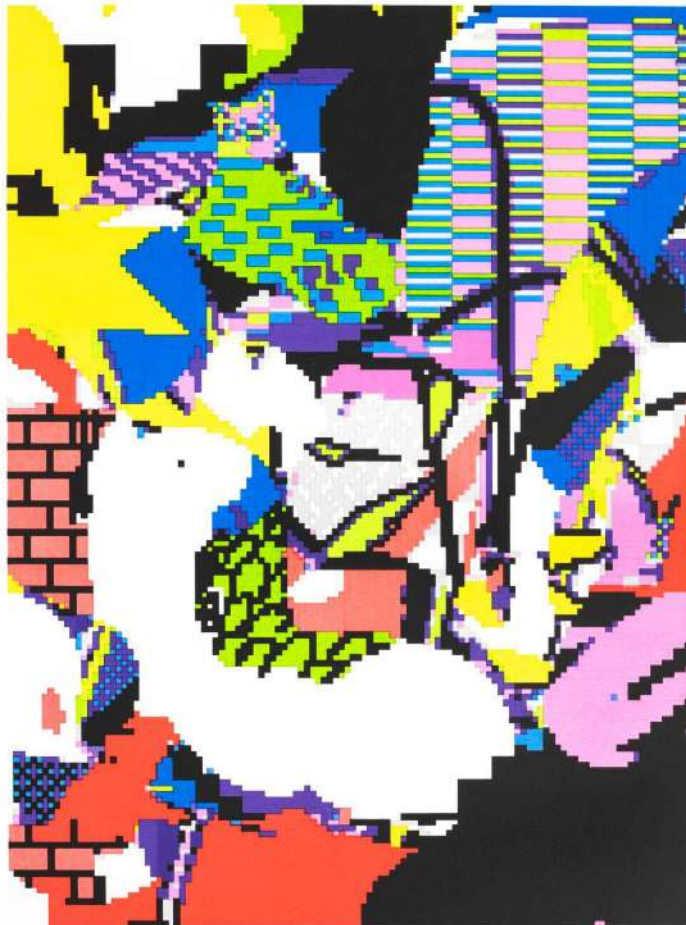

2021

ca 35 cm x 25 cm x 2 cm

Tusche auf Aquarellpapier; Stiftplotterzeichnung

Unikat

2.600 Euro - gerahmt

Kanya & Kage

ARNO BECK

BECK 2021