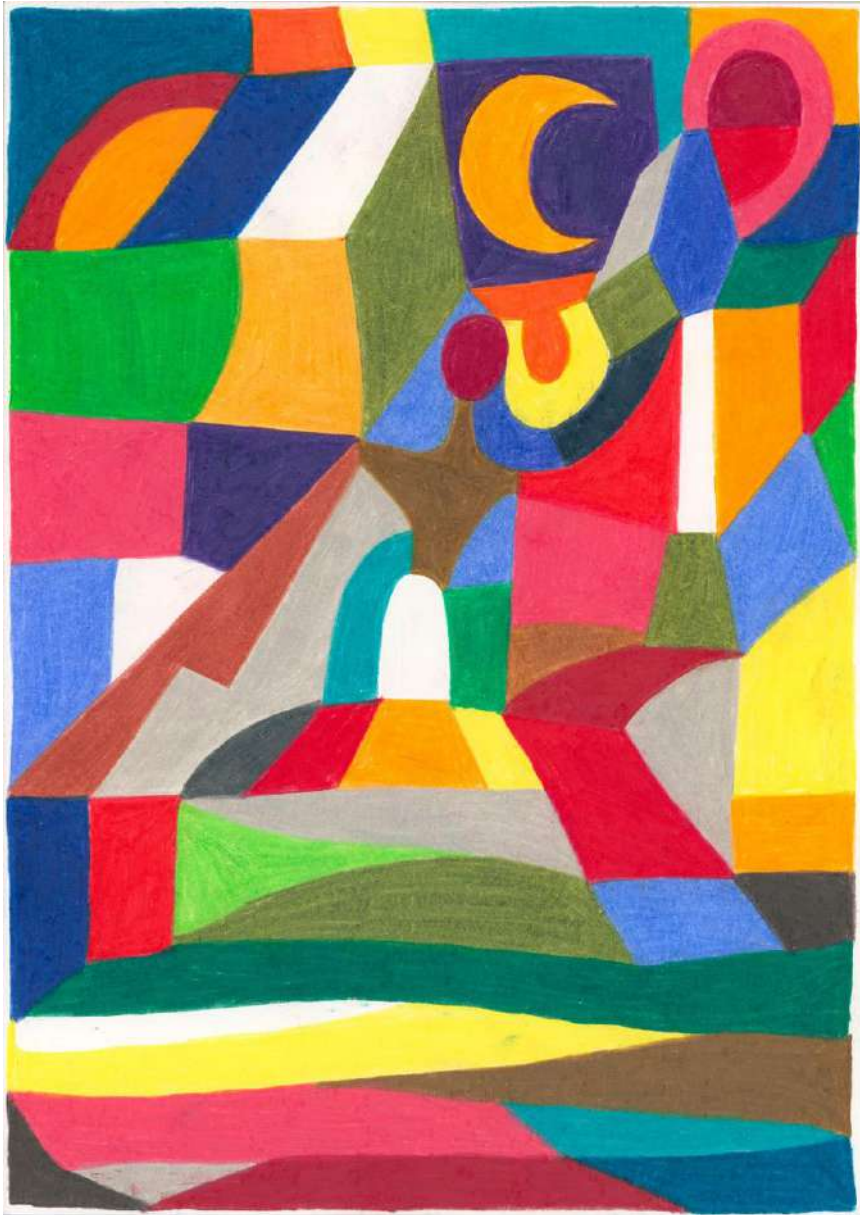

44 FLAVOURS

Imaginäre Landschaften 01-04

2021

Buntstift Zeichnungen auf Papier

21 cm x 29,7 cm

je 760 Euro

Kanya & Kage