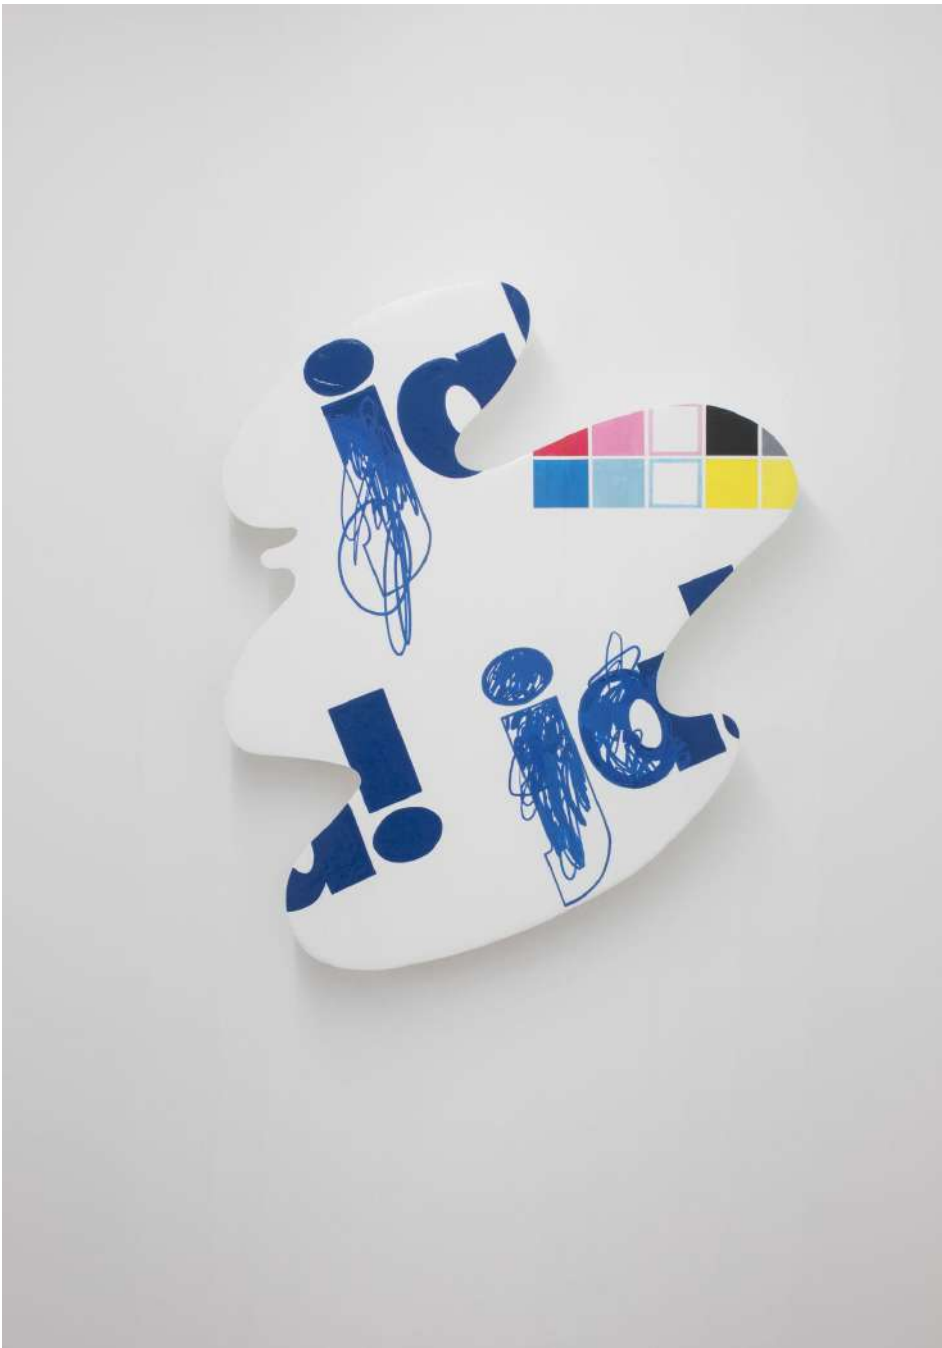

Kanya & Kage

VARIOUS & GOLD

Screen time

2021

Siebdruck-Collage und Aerosol auf
Büttenpapier

28 cm x 23 cm mit Passepartout und
Rahmen: 30 cm x 30 cm

900 Euro

Kanya & Kage

MARTA VOVK

Spiritual Healing Prototyp

2022

70 cm x 60 cm x 5 cm

Acryl und Lack auf Fichtenholz

1.900 Euro

Kanya & Kage

MARTA VOVK