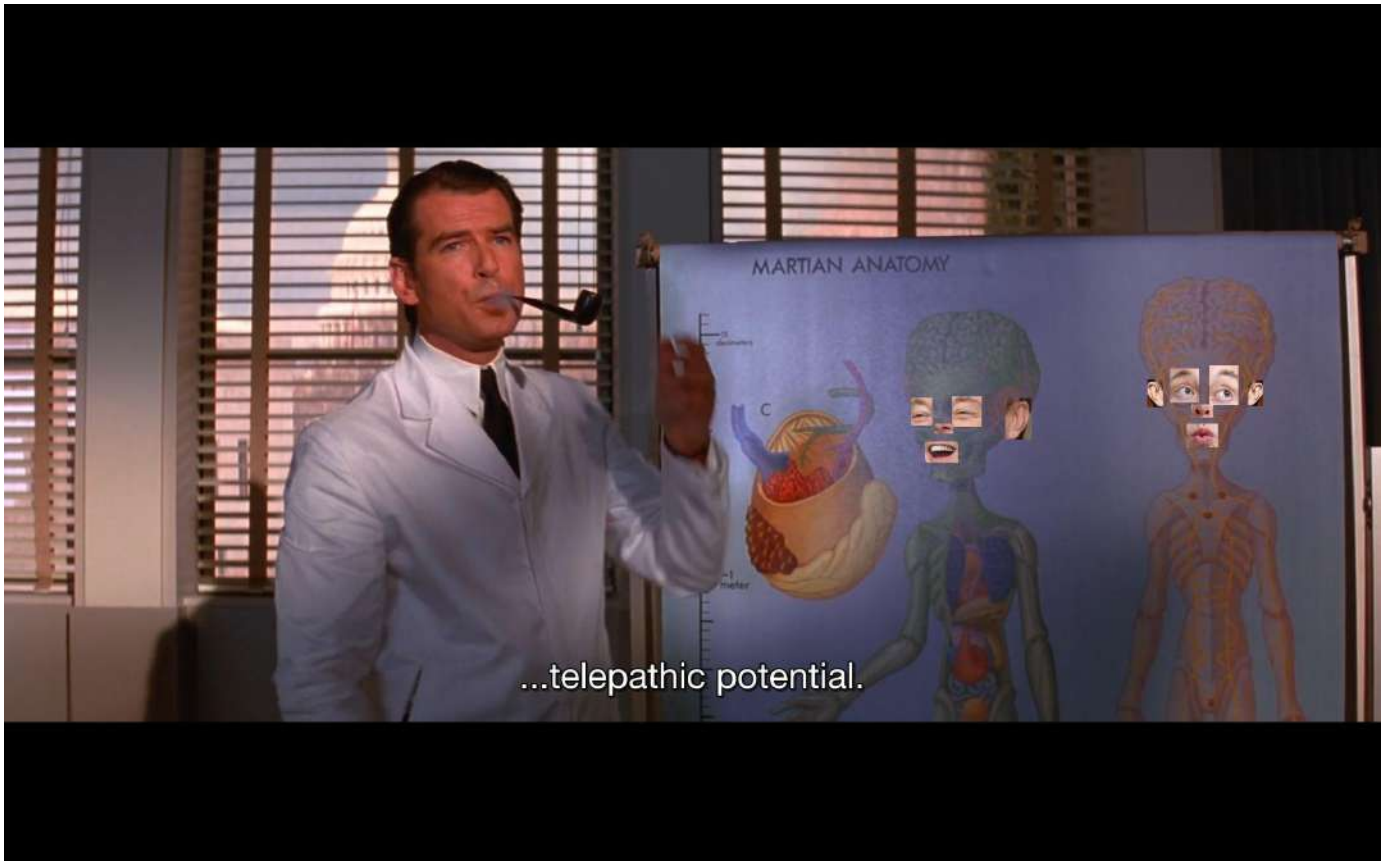

Print auf Alu-Dibond

140 cm x 93 cm (gerahmt)

Edition 1/6

7.100 Euro

Kanya & Kage

BRAD DOWNEY

Marsmusk

2022