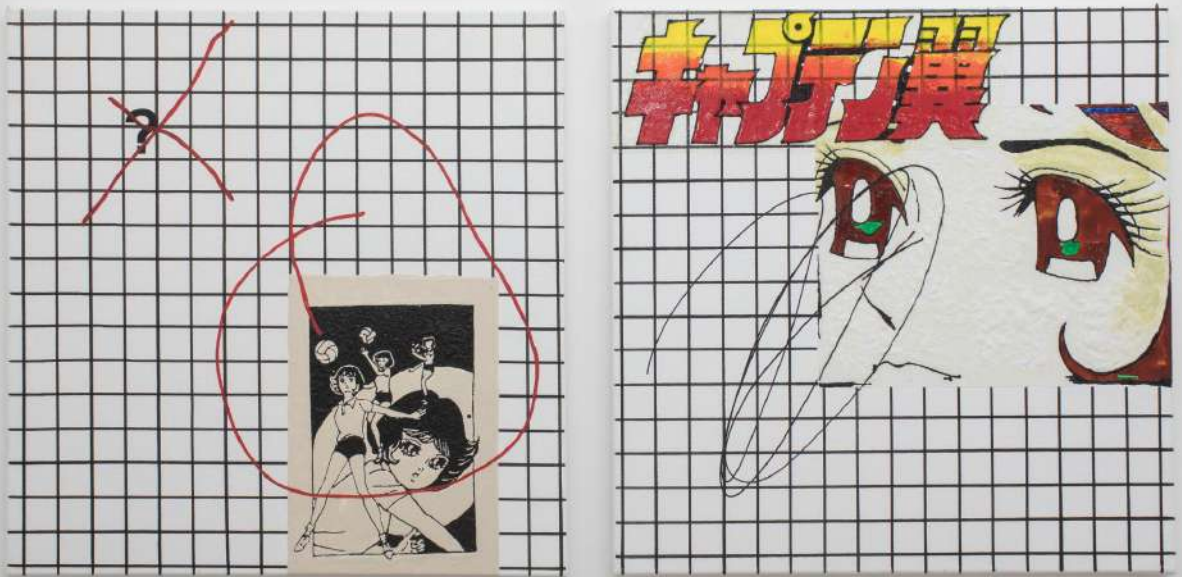

Kanya & Kage

VARIOUS & GOLD

Screen time

2021

Siebdruck-Collage und Aerosol auf
Büttenpapier

28 cm x 23 cm mit Passepartout und
Rahmen: 30 cm x 30 cm

900 Euro

Kanya & Kage

MARTA VOVK

Spiritual Healing Prototyp

2022

70 cm x 60 cm x 5 cm

Acryl und Lack auf Fichtenholz

1.900 Euro

Kanya & Kage

MARTA VOVK